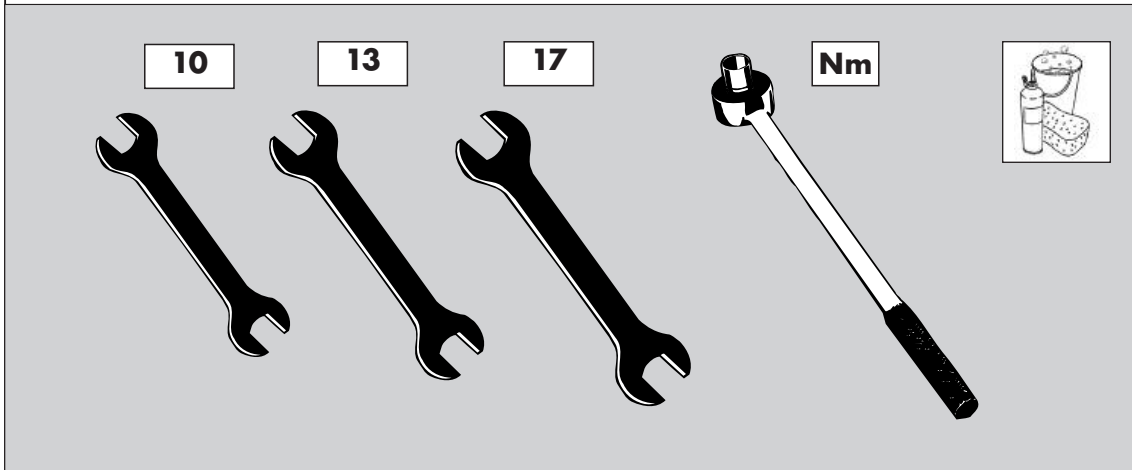

TECHNOLOGY & LIFESTYLE

Ⓒ	Fitting Instructions:	SIDESTEP
Ⓓ	Montageanleitung:	TRITTBRETT
Ⓓ	Montagevoorschrift:	SIDE STEP
Ⓕ	Instructions de montage:	MARCHE-PIEDS
Ⓔ	Instrucciones de montaje:	JUEGO PROT. DE PARA. TRASERA
Ⓘ	Schema di montaggio:	PEDANE LATERALI
Ⓢ	Manual:	SIDOFOTSTEG
Ⓡ	РУКОВОДСТВО ПО МОНТАЖУ:	СТУПЕНИ

**COBRA**  
TECHNOLOGY & LIFESTYLE

● Fitting instructions:      SIDESTEP  
 ● Montageanleitung:        TRITTBRETT  
 ● Montagevoorschrift:      SIDE STEP  
 ● Instructions de montage:    MARGE-PIEDS  
 ● Instrucciones de montaje:    JUEGO PROT. DE PARA. TRASERA  
 ● Schema di montaggio:       PEDANE LATERALI  
 ● Manual:                        SIDOFOTSTEG  
 ● РУКОВОДСТВО ПО МОНТАЖУ:    СТУПЕНИ